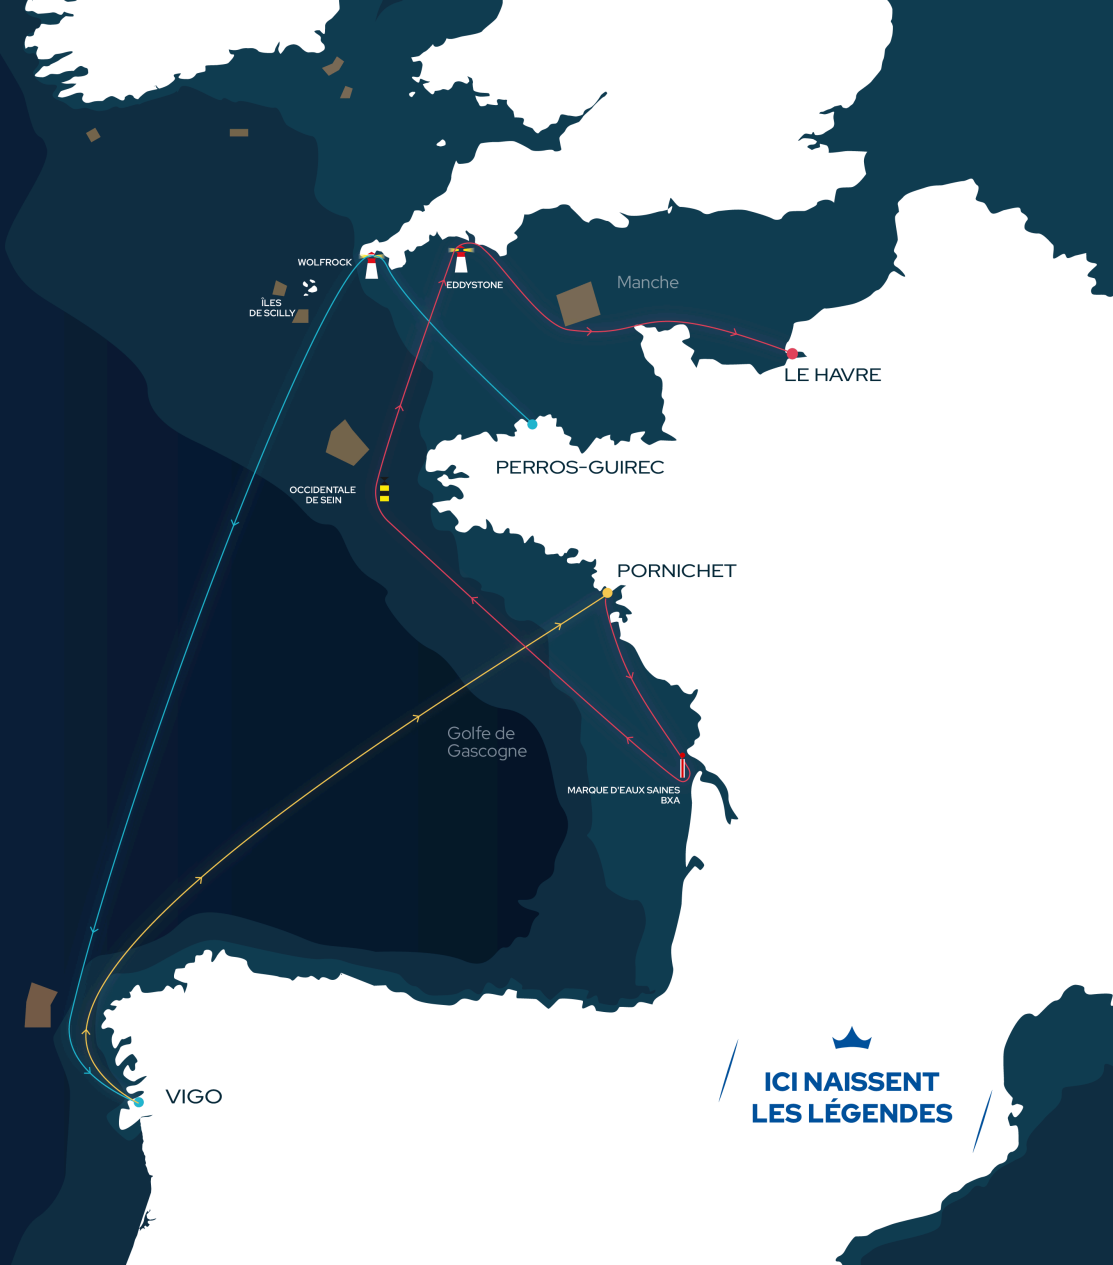

**La Solitaire**  
**du FIGARO**  
**PAPREC**

PARCOURS 2026

**ÉTAPE 1 • 610 MN (1130 KM)**

PERROS-GUIREC  
VIGO

**ÉTAPE 2 • 450 MN (833 KM)**

VIGO  
PORNICHET

**ÉTAPE 3 • 630 MN (1168 KM)**

PORNICHET  
LE HAVRE

DST

Phare

Balises

**ICI NAISSENT  
LES LÉGENDES**